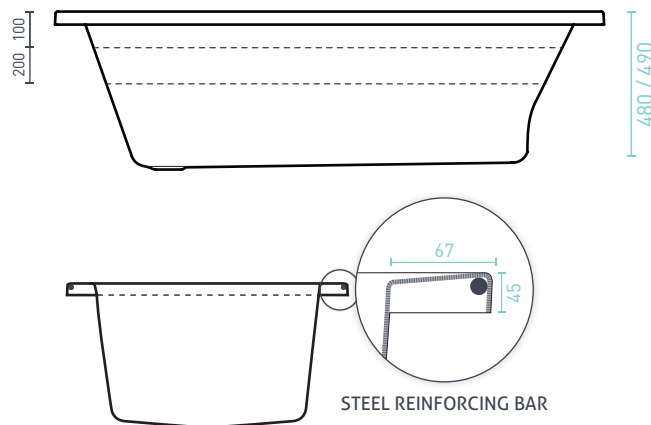

UNO DOLCE VITA SPA BATH ●●● 16 JETS

SIZE (L) x (W) x (D) mm	CAPACITY*	NET WEIGHT	CODE
1700 x 750 x 490	168L	69kg	UN1700DVPAWC

- **10 YR WARRANTY*** - SPA SHELL
- **5 YR WARRANTY*** - PUMP, JETS & FITTINGS
- AS/NZ Standard AS3861/1991
- Steel rod reinforced rim
- Double reinforced bath base
- 6 x adjustable flush C-Lenda™ centro jets
- 10 x adjustable flush C-Lenda™ mini jets
- 2 x flush C-Lenda™ air controls
- 1 x flush C-Lenda™ suction
- Spa Key remote control
- 1100 watt spa key heat boost pump

Available with Chrome, White or Black jets

*Capacity 200mm below the bath rim

UNO

ISLAND BATH/SPA BATH - Premium Sanitary Grade Acrylic, High Gloss White

UNO ACCESSORIES	PRODUCT CODE	BATH	SANTAI SPA BATH	CONTOUR SPA BATH	DOLCE VITA SPA BATH
EZI Frame/Base Support Frame	VARIOUS	Optional	Optional	Optional	✓
SIA Headrest (Black/White)	SY242-B / SY242-W	Optional	Optional	✓ x 1	✓ x 1
Overflow	VARIOUS	Optional	Optional	Optional	Optional
Plug & Waste	VARIOUS	Optional	Optional	Optional	Optional